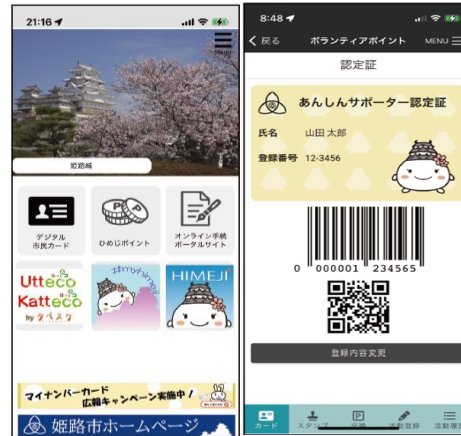

20年後の
労働人口

労働力不足への取り組みの方向性

- ▶ 魅力ある市立高校づくり(新市立高校の整備促進)
 - ▶ 市立小・中学校等における教育環境の整備(体育館へのエアコン設置)
 - ▶ グローバル人材の育成 etc.
- ※検討中・調整中を含む

令和6年に臨んで

少子化対策、DX・GXの推進

若年層の出会い支援(マッチングアプリ)

デジタル技術を活用した情報発信力の強化

LINE 利用イメージ