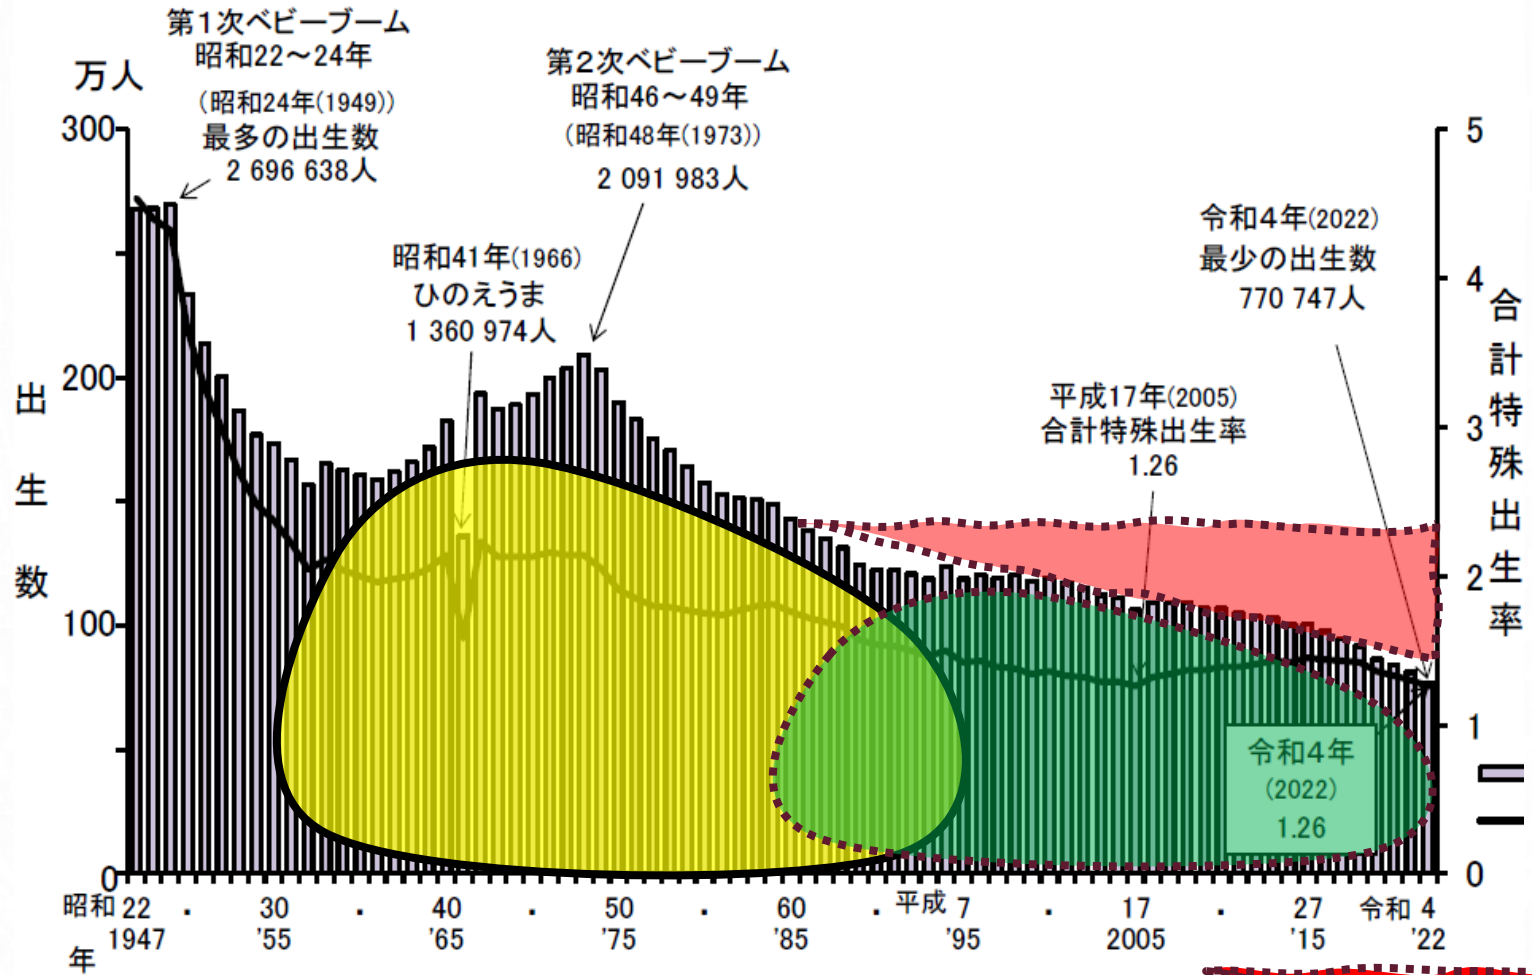

少子化の進展により、労働力不足が深刻に

現在の労働人口

建設・運輸・保育・介護・医療・福祉・教育

すべての職種で人材不足が顕著となる

移民？

20年後の
労働人口