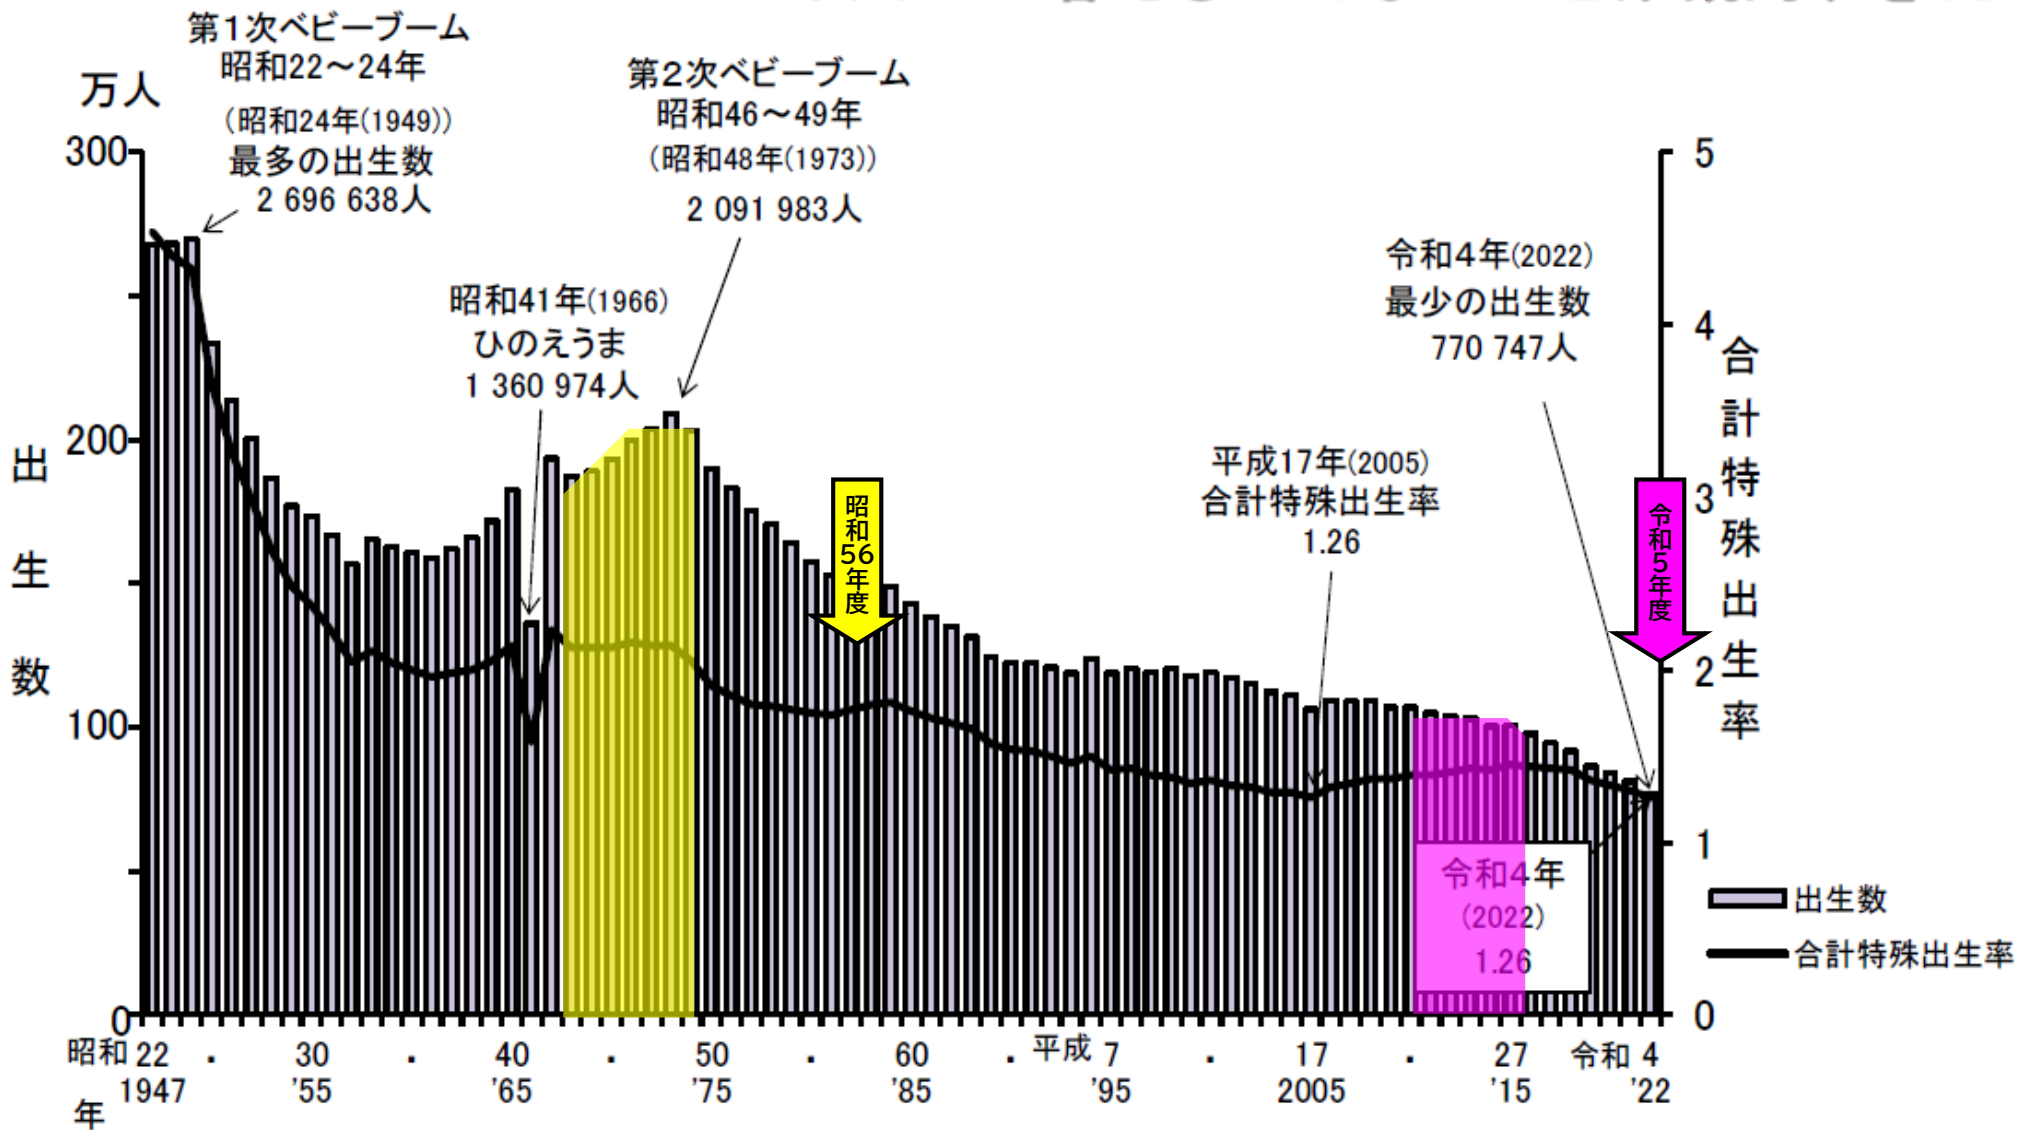

英国ロイヤル・バレエ団
2023年日本公演 姫路公演

特別版 お城EXPO in姫路

ベルリン・フィルハーモニー管弦楽団
姫路公演

Himeji 大手前通りイルミネーション

人口問題に直面していながら、危機感を持たずに半世紀

👉 いつかは人口が増えるのではないかと楽観的すぎた

令和4年(2022)人口動態統計月報年計(概数)の概況より

人口減少の現実と教育環境の変化